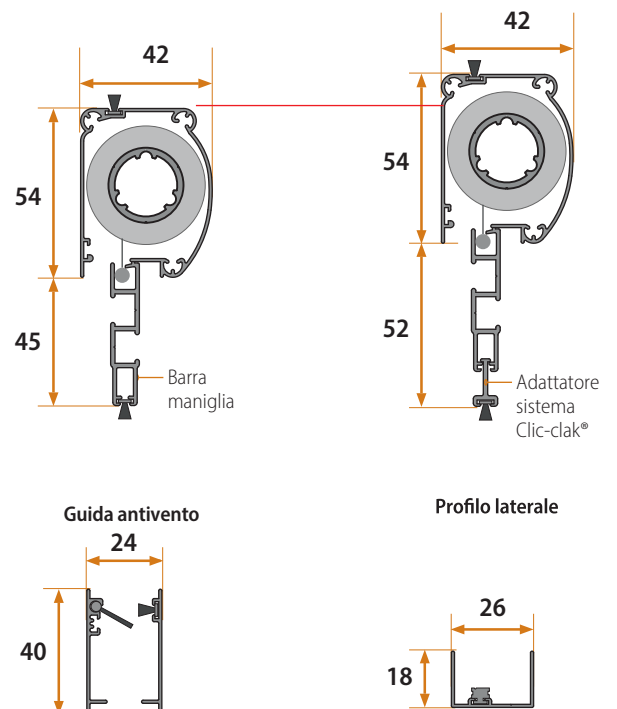

Sezione Profili