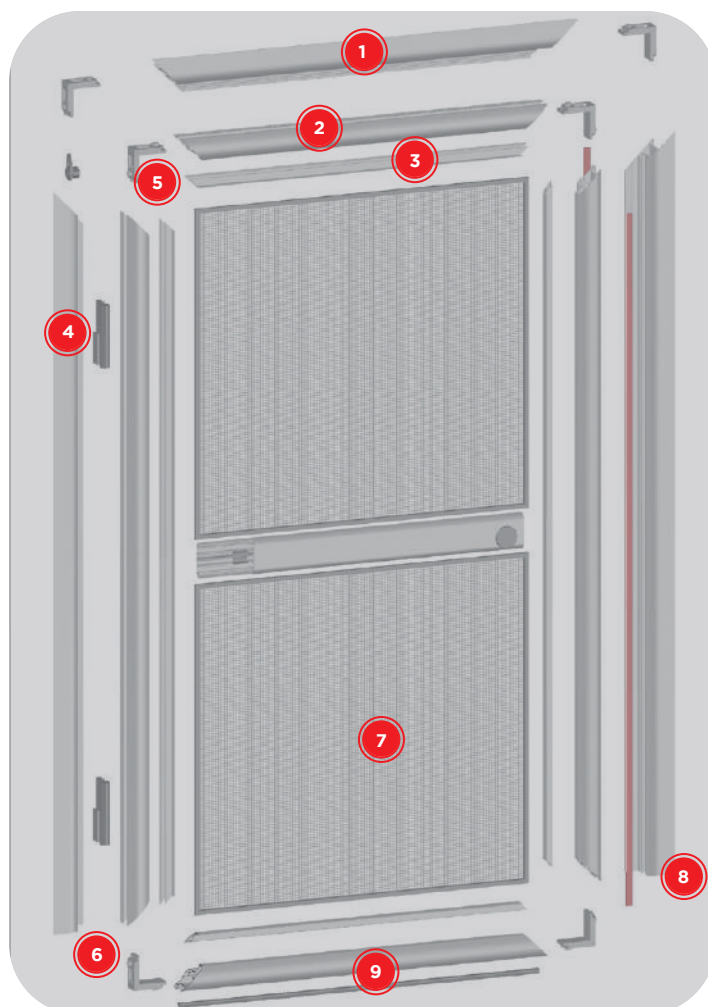

MISURE REALIZZABILI

DA 1 A 4 ANTE

DETTAGLI TECNICI

1	Profilo telaio battente a Z	6	Squadrette
2	Profilo telaio battente	7	Telo
3	Profilo coprirete anta battente	8	Magnete per zanzariera battente
4	Cerniere	9	Spazzolino
5	Guarnizioni fermarete