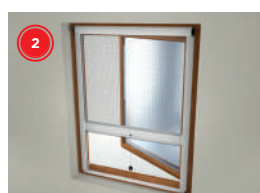

COLORAZIONI E OPTIONAL

COLORAZIONE ALLUMINIO	① STANDARD	② SENZA VITI	③ FRONTALE ESTERNA	④ FRONTALE INTERNA	⑤ SGANCIO RAPIDO
Verniciati RAL	81,20 €/mq	94,50 €/mq	91,73 €/mq	90,16 €/mq	95,54 €/mq
Verniciati Gotico	85,67 €/mq	98,99 €/mq	96,18 €/mq	94,65 €/mq	100,00 €/mq
Verniciati Wood	97,90 €/mq	111,20 €/mq	108,37 €/mq	106,87 €/mq	112,23 €/mq