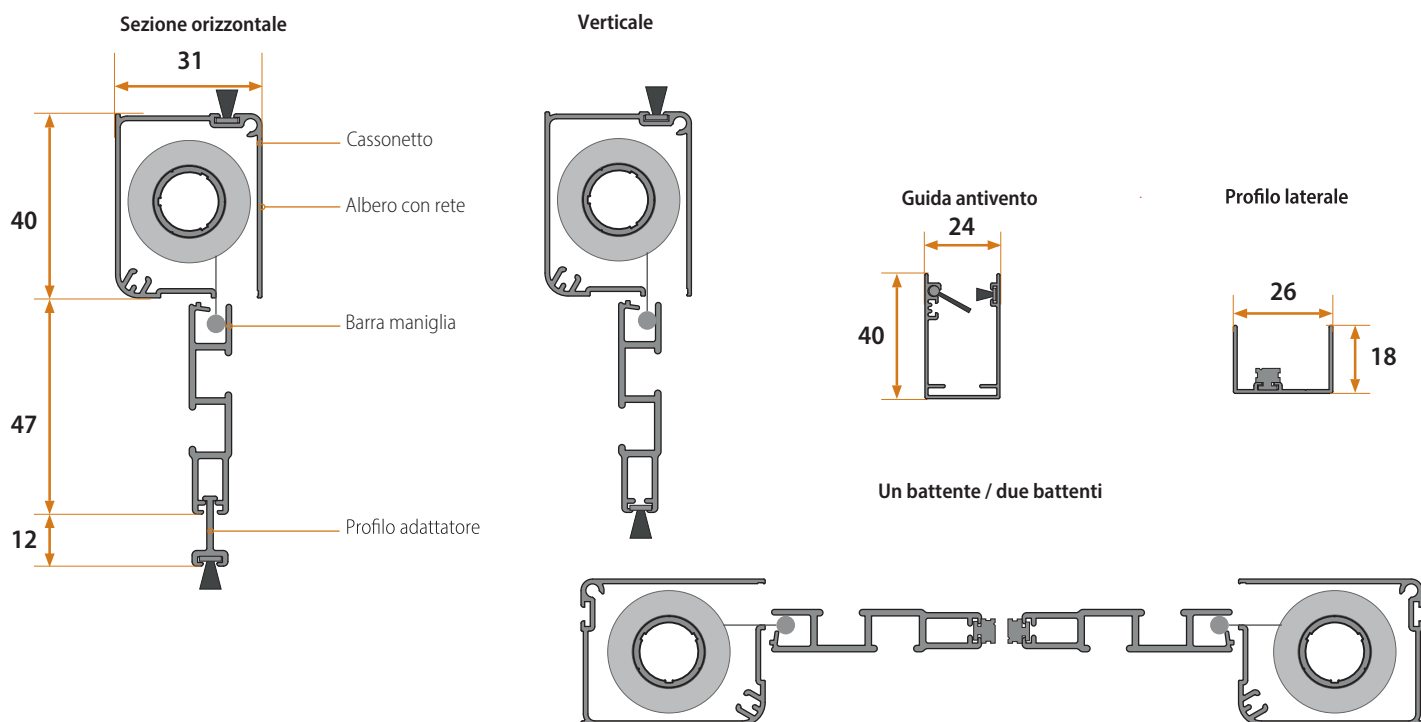

Sezione Profili