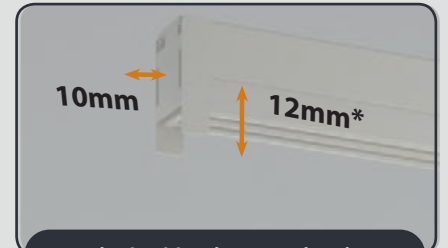

145,08 €/mq
148,25 €/mq
166,54 €/mq

LATERALE

Minimo fatturabile:
1 battente 2m²
2 battenti 4m²

OPTIONAL

Profilo di riscontro E/ml 15,34 €
Profilo di scorrimento argento E/ml 11,63 €

Cassonetto regolabile

Sistema di regolazione guidato