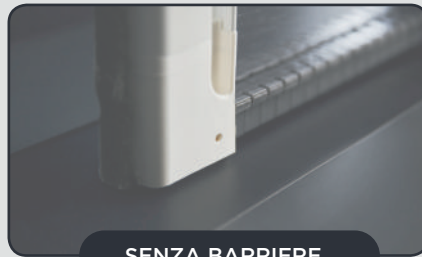

SENZA BARRIERE

NUOVA GUIDA MOBILE ANTICIMICE

UN BATTENTE

DUE BATTENTI

AD INCASSO

DI SERIE:
INSTALLAZIONE SU SERRAMENTI SCORREVOLI CON UN'ANTA FISSA
Neoscenica® è dotata di un cassonetto autoportante che può essere installato senza pareti posteriori il cassonetto, come per esempio solo sull'anta apribile di un alzante scorrevole.