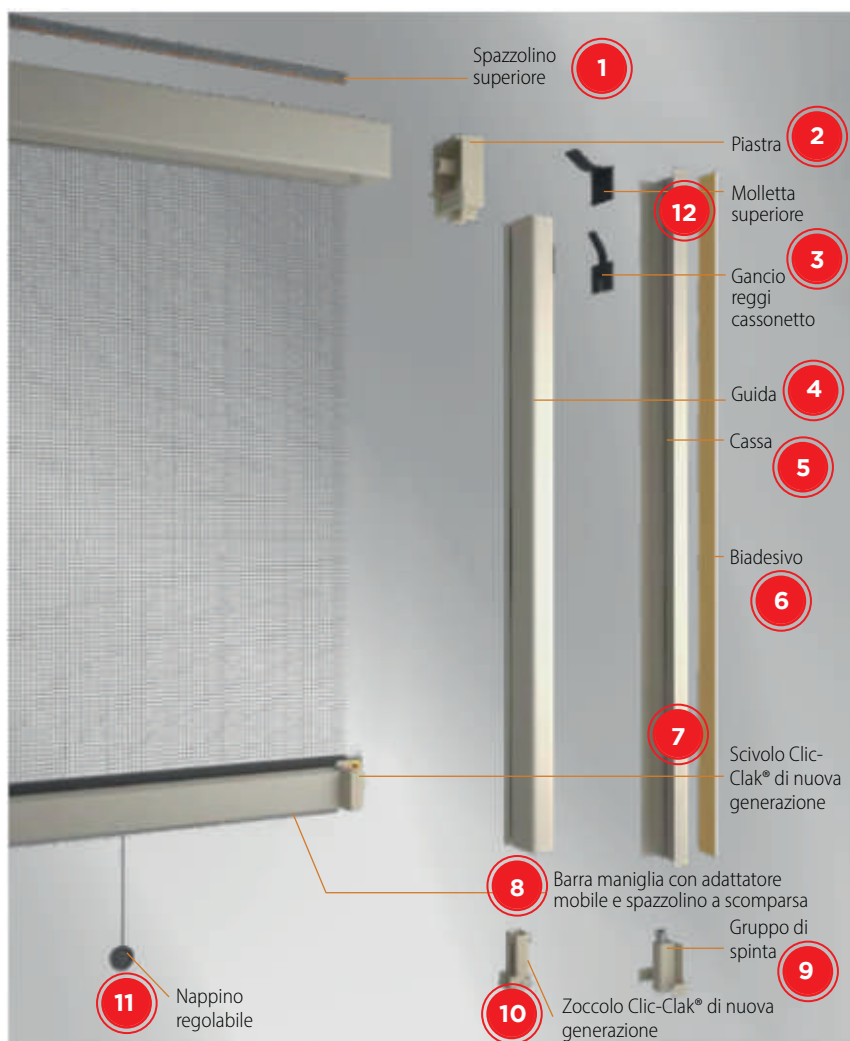

DETTAGLI TECNICI

- 1 SPAZZOLINO SUPERIORE
- 2 PIASTRA
- 3 GANCIO REGGI CASSONETTO
- 4 GUIDA
- 5 CASSA
- 6 BIADESIVO
- 7 SCIVOLO CLIC-CLAK
- 8 BARRA CON ADATTATORE MOBILE E SPAZZOLINO A SCOMPARSA
- 9 GRUPPO DI SPINTA
- 10 ZOCCOLO CLIC-CLAK
- 11 NAPPINO REGOLABILE
- 12 MOLLETTA SUPERIORE