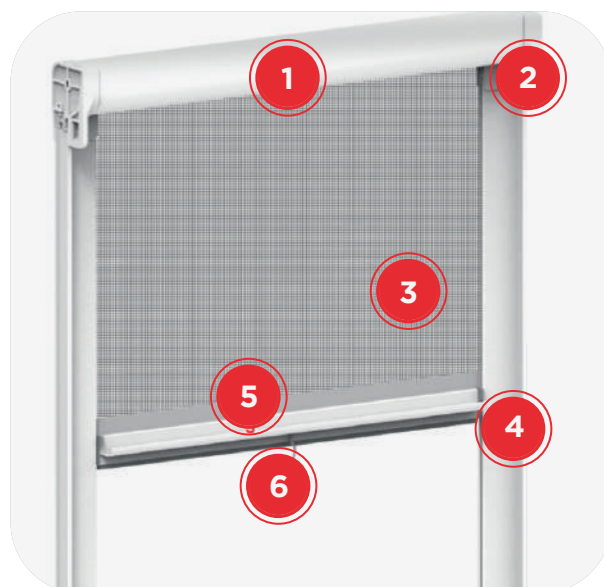

Prisma 50 è una zanzariera ad avvolgimento a molla, a scorrimento verticale, adatta per porte e finestre, con cassonetto da 50 mm

MISURE REALIZZABILI

da L 450 mm
a L 1600 x H 2500 mm

DETTAGLI TECNICI

- 1 Cassonetto 50mm
- 2 Cuffia 50mm
- 3 Rete con fettuccia e bottoni antivento
- 4 Guida
- 5 Barra maniglia
- 6 Nappino

PRISMA LATERALE

- E' una zanzariera ad avvolgimento a molla con scorrimento orizzontale e chiusura magnetica con guida a terra stondata. Adatta per porte-finestre, può essere realizzata a un' anta o a due ante con cricchetto