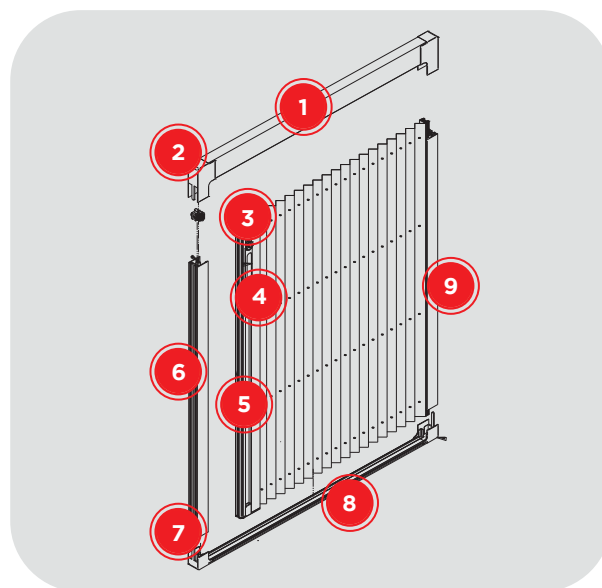

Fino a
2450mm

SQUALONET 04/08

EXPO LIGHT

- Zanzariera plissettata scorrimento laterale
- Linee decise e accattivanti
- Scorrevolezza fluida e piacevole montaggio rapido

MISURE REALIZZABILI

SQUALONET 04/08

da L 2500 x H 3400 mm Rete Grigia
a L 2500 x H 3000 mm

DETTAGLI TECNICI

- 1 Guida Superiore
- 2 Angolare Alto
- 3 Calamita
- 4 Pattino
- 5 Barramaniglia
- 6 Profilo di Arrivo
- 7 Angolare Basso
- 8 Guida Inferiore
- 9 Profilo di Partenza

COLORAZIONI E OPTIONAL