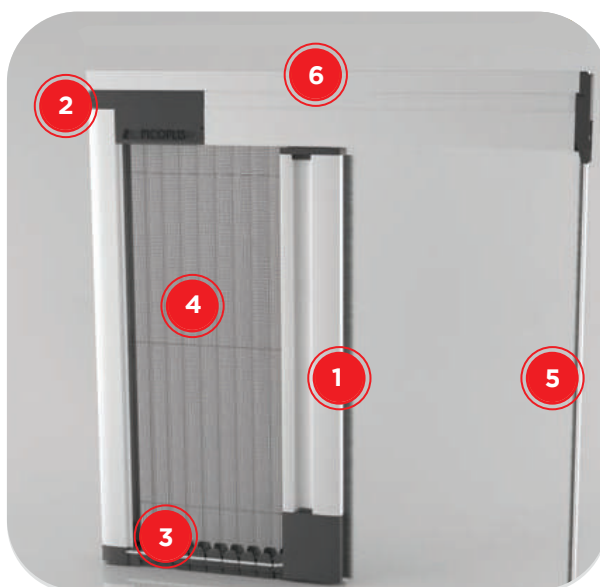

PICOPLIS

- Ideale per le grandi aperture
- Installazione ultra - rapida in 5/10 minuti
- Nessun binario a pavimento e profilo di chiusura
- Si ferma in tutte le posizioni intermedie
- Innovativo montaggio senza viti tramite biadesivo

MISURE REALIZZABILI

UN BATTENTE

da L 500 x H 580 mm
a L 1800 x H 3000 mm

DUE BATTENTI

da L 1000 x H 580 mm
a L 3600 x H 3000 mm

DETTAGLI TECNICI

- 1 SI FERMA IN TUTTE LE POSIZIONI**
Pratica da utilizzare, grazie alla possibilità di bloccare la barra maniglia in qualsiasi posizione.
- 2 INSTALLAZIONE SU SERRAMENTI SCORREVOLI**
La zanzariera si regge da sola grazie al "tappo compensatore", senza la necessità di superfici di appoggio posteriori al cassonetto.
- 3 GUIDA MOBILE A SCOMPARSA**
La guida viene rilasciata gradualmente dalla barra maniglia, grazie all'innovativo brevetto Bettio.
- 4 RETE PLISSETTATA GRIGIA O NERA**
Massimo valore estetico per questo tipo di rete, che consente il raggiungimento di elevate prestazioni tecniche.
- 5 PROFILO DI RISCONTRO**
Nella versione ad un battente, può essere installato un profilo di riscontro, consigliato per correggere eventuali fuori squadra.
- 6 INSTALLAZIONE SENZA VITI**
Se le pareti lo consentono, è possibile installare la zanzariera senza l'ausilio di viti, grazie ad uno speciale biadesivo.

UN BATTENTE

DUE BATTENTI

GUIDA A SCOMPARSA

MONTAGGIO SENZA VITI

ATTACCO FRONTALE

Sezione Profili

Sezione orizzontale

Sezione verticale