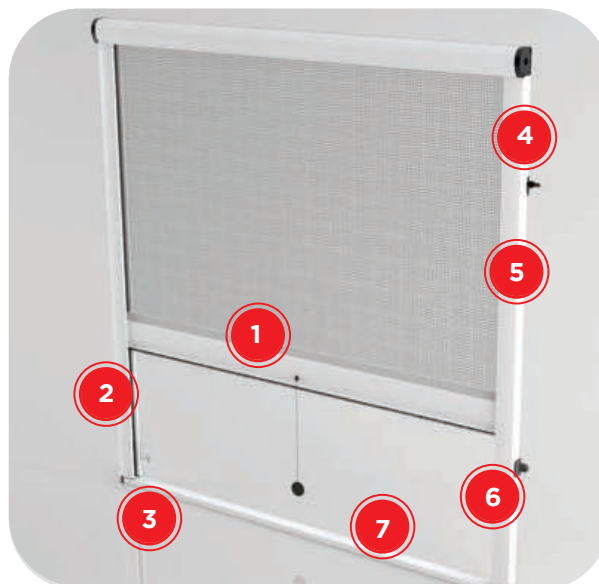

MISURE REALIZZABILI

Finestra e Finestra

da L 550 x H 700 mm a L 1600 x H 2480 mm
 con frizione: base min 650 mm

DETTAGLI TECNICI

- 1 MANIGLIA REVERSIBILE**
 Revolux by Bettin prevede la possibilità di installare la barra maniglia nel verso più comodo per agevolare l'apertura.
- 2 STAFFE PER APPLICAZIONE SENZA VITI**
 Permettono di installare la zanzariera senza l'ausilio di viti, ancorando la struttura al serramento o alle guide delle tapparelle.
- 3 CLIC-CLAK**
 L'unico sistema certificato per aprire la zanzariera in modo semplice e sicuro, sfiorando la barra maniglia.
- 4 SGANCIO RAPIDO A MOLLA**
 Accessorio rivoluzionario, che permette di sganciare la zanzariera in modo pratico e veloce.
- 5 INSTALLAZIONE STANDARD**
 Revolux by Bettin può essere installata anche come una zanzariera tradizionale.
- 6 SQUADRETTE PER ATTACCO FRONTALE**
 Permettono di installare la zanzariera frontalmente grazie agli appositi accessori in plastica.
- 7 PROFILO DI BATTUTA**
 Questo profilo crea una struttura chiusa e compatta, facile da manovrare e permette una chiusura ermetica nel caso di installazione ad attacco frontale.