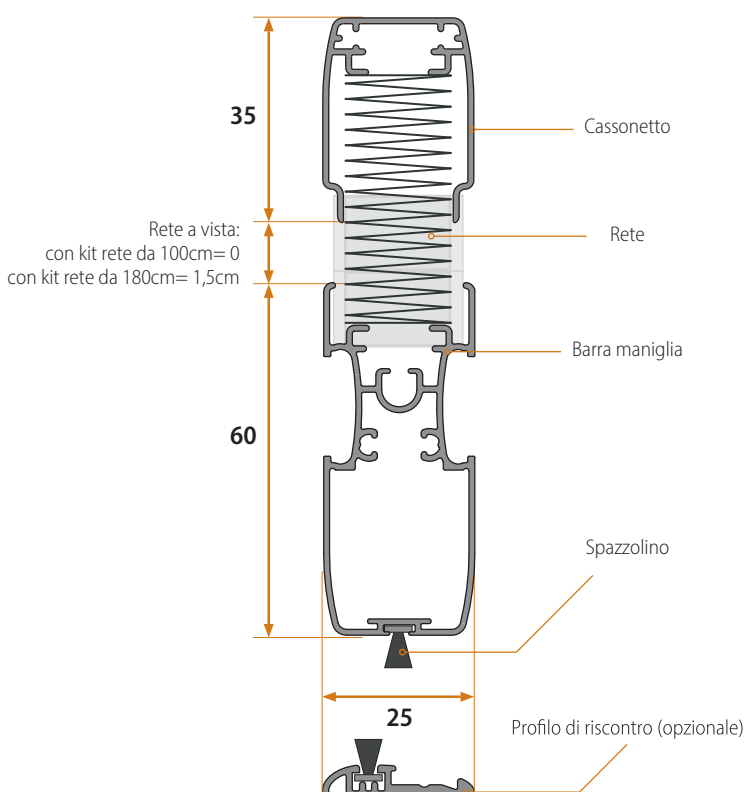

MISURE REALIZZABILI

UN BATTENTE

da L 500 x H 580 mm
a L 1800 x H 3000 mm

DUE BATTENTI

da L 1000 x H 580 mm
a L 3600 x H 3000 mm

DETTAGLI TECNICI

- 1 SI FERMA IN TUTTE LE POSIZIONI**
Pratica da utilizzare, grazie alla possibilità di bloccare la barra maniglia in qualsiasi posizione.
- 2 INSTALLAZIONE SU SERRAMENTI SCORREVOLI**
La zanzariera si regge da sola grazie al "tappo compensatore", senza la necessità di superfici di appoggio posteriori al cassonetto.
- 3 GUIDA MOBILE A SCOMPARSA**
La guida viene rilasciata gradualmente dalla barra maniglia, grazie all'innovativo brevetto Bettio.
- 4 RETE PLISSETTATA GRIGIA O NERA**
Massimo valore estetico per questo tipo di rete, che consente il raggiungimento di elevate prestazioni tecniche.
- 5 PROFILO DI RISCONTRO**
Nella versione ad un battente, può essere installato un profilo di riscontro, consigliato per correggere eventuali fuori squadra.
- 6 INSTALLAZIONE SENZA VITI**
Se le pareti lo consentono, è possibile installare la zanzariera senza l'ausilio di viti, grazie ad uno speciale biadesivo.

UN BATTENTE

DUE BATTENTI

GUIDA A SCOMPARSA

MONTAGGIO SENZA VITI

ATTACCO FRONTALE

Sezione Profili

Sezione orizzontale

Sezione verticale