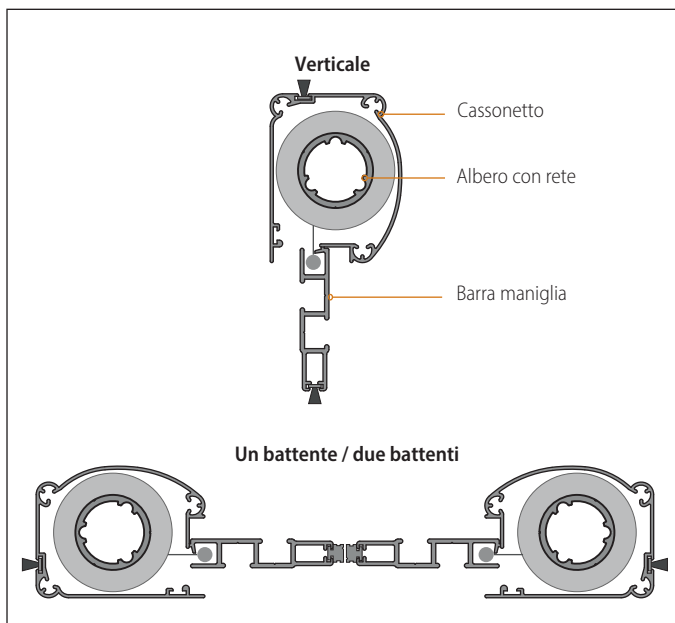

Sezione Profili