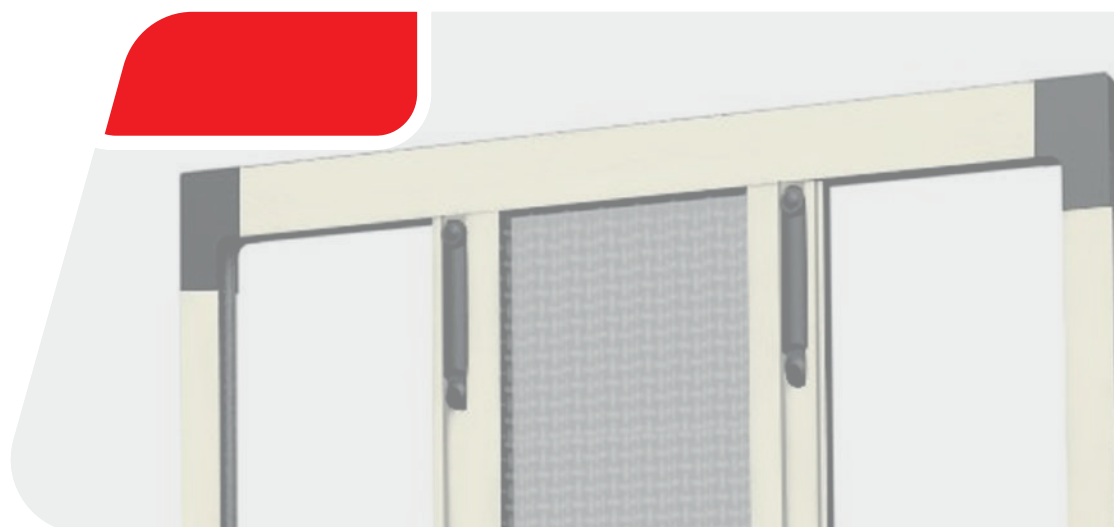

ZANZARIERA

174,18 €/mq

193,42 €/mq

242,43 €/mq

MINIMO FATTURABILE: 2m²