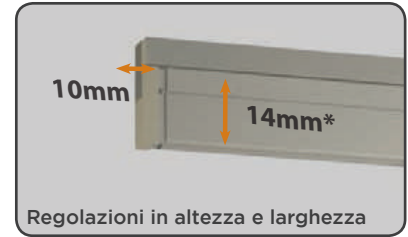

PICOPLIS

- Ideale per le grandi aperture
- Installazione ultra - rapida in 5/10 minuti
- Nessun binario a pavimento e profilo di chiusura
- Si ferma in tutte le posizioni intermedie
- Innovativo montaggio senza viti tramite biadesivo

MISURE REALIZZABILI

UN BATTENTE

da L 500 x H 580 mm
a L 1800 x H 3000 mm

DUE BATTENTI

da L 1000 x H 580 mm
a L 3600 x H 3000 mm

DETTAGLI TECNICI

- 1 SI FERMA IN TUTTE LE POSIZIONI**
Pratica da utilizzare, grazie alla possibilità di bloccare la barra maniglia in qualsiasi posizione.
- 2 INSTALLAZIONE SU SERRAMENTI SCORREVOLI**
La zanzariera si regge da sola grazie al "tappo compensatore", senza la necessità di superfici di appoggio posteriori al cassonetto.
- 3 GUIDA MOBILE A SCOMPARSA**
La guida viene rilasciata gradualmente dalla barra maniglia, grazie all'innovativo brevetto Bettio.
- 4 RETE PLISSETTATA GRIGIA O NERA**
Massimo valore estetico per questo tipo di rete, che consente il raggiungimento di elevate prestazioni tecniche.
- 5 PROFILO DI RISCONTRO**
Nella versione ad un battente, può essere installato un profilo di riscontro, consigliato per correggere eventuali fuori squadra.
- 6 INSTALLAZIONE SENZA VITI**
Se le pareti lo consentono, è possibile installare la zanzariera senza l'ausilio di viti, grazie ad uno speciale biadesivo.