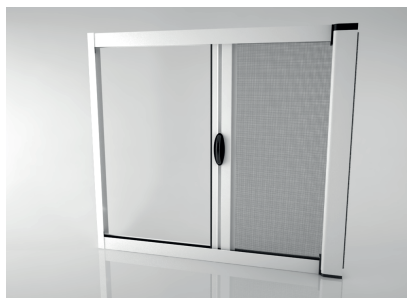

MISURE REALIZZABILI

Porta Finestra

FINESTRA

da L 550 x H 700 mm a L 1800 x H 1580 mm
con frizione: base min. 650mm

UN BATTENTE

da L 700 x H 960 mm
a L 1580 x H 2450 mm
con frizione: altezza
min 1100mm

DUE BATTENTI

da L 400 x H 960 mm
a L 3160 x H 2450 mm
con frizione: altezza
min 1100mm

UN BATTENTE