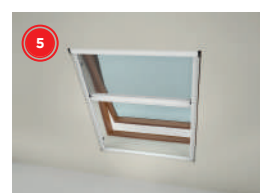

COLORAZIONI E OPTIONAL

COLORAZIONE ALLUMINIO	① STANDARD	② SENZA VITI	③ FRONTALE ESTERNA	④ FRONTALE INTERNA	⑤ SGANCIO RAPIDO
Verniciati RAL	81,20 €/mq	94,50 €/mq	91,73 €/mq	90,16 €/mq	95,54 €/mq
Verniciati Gotico	85,67 €/mq	98,99 €/mq	96,18 €/mq	94,65 €/mq	100,00 €/mq
Verniciati Wood	97,90 €/mq	111,20 €/mq	108,37 €/mq	106,87 €/mq	112,23 €/mq