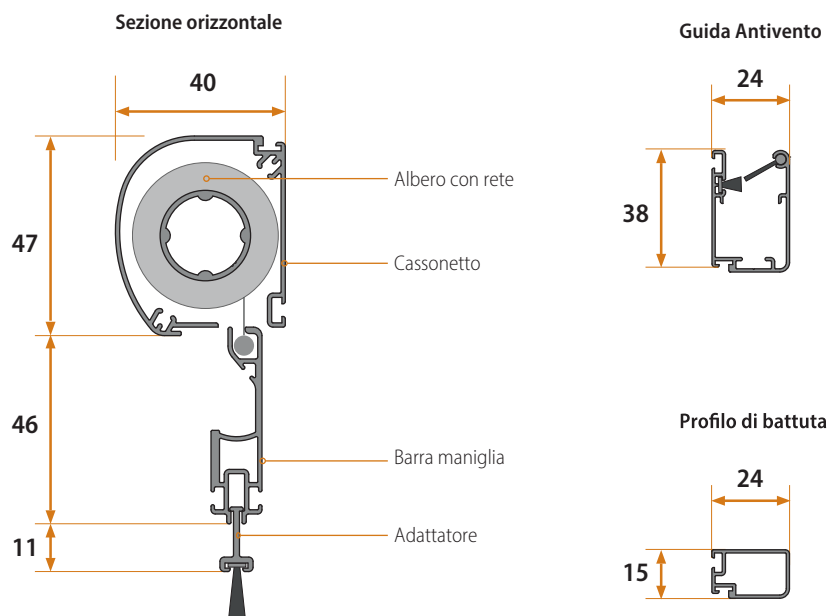

Sezione Profili