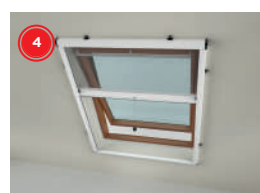

COLORAZIONI E OPTIONAL

COLORAZIONE ALLUMINIO	① STANDARD	② SENZA VITI	③ FRONTALE ESTERNA	④ FRONTALE INTERNA	⑤ SGANCIO RAPIDO
Verniciati RAL	81,20 €/mq	94,50 €/mq	91,73 €/mq	90,16 €/mq	95,54 €/mq
Verniciati Gotico	85,67 €/mq	98,99 €/mq	96,18 €/mq	94,65 €/mq	100,00 €/mq
Verniciati Wood	97,90 €/mq	111,20 €/mq	108,37 €/mq	106,87 €/mq	112,23 €/mq