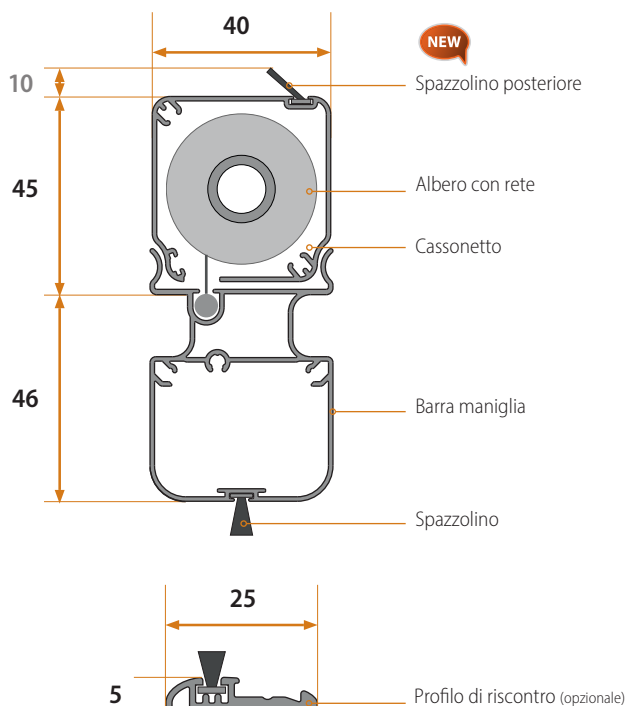

Sezione Profili

Sezione orizzontale