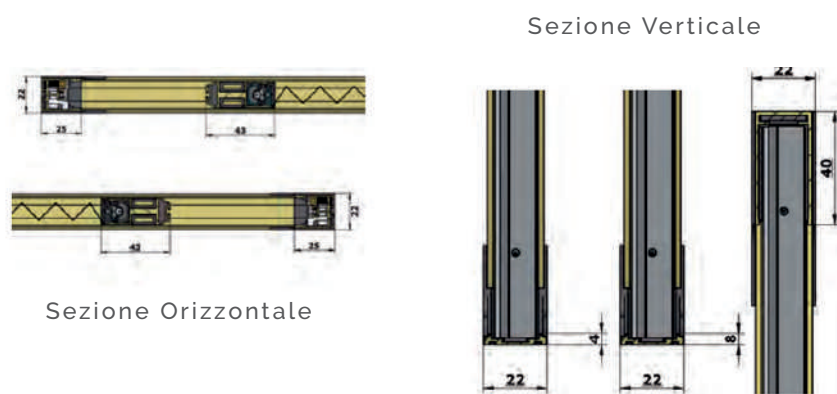

MISURE REALIZZABILI

SQUALONET BILATERALE

da L 2500 x H 3400 mm Rete Grigia
a L 2500 x H 3000 mm

Sezione Profili