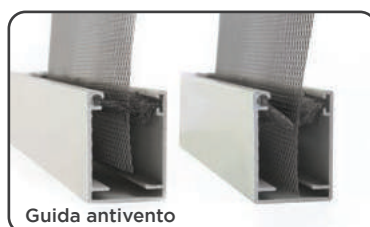

da L 400 x H 960 mm
a L 3160 x H 2450 mm
con frizione: altezza
min 1100mm

UN BATTENTE

DUE BATTENTI

AGGANCIO CLIC-CLAK®

ZOCCOLO INTERNO

UN BATTENTE

DUE BATTENTI

MOLLA DI SOSTEGNO