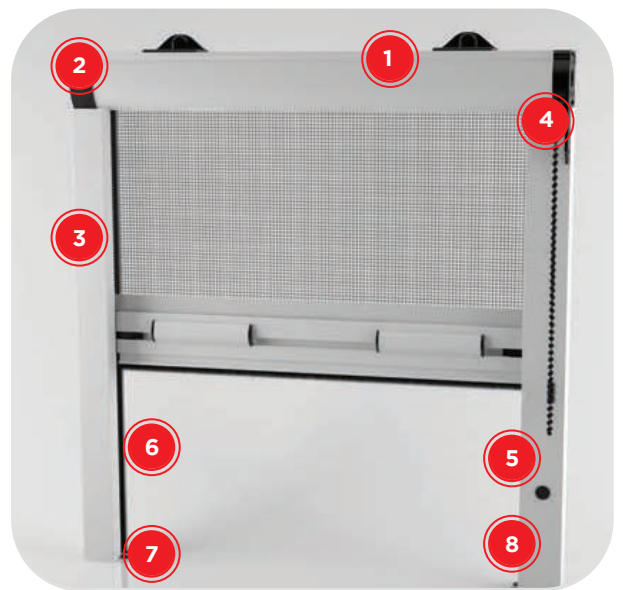

Le squadrette possono essere fissate al cassonetto o alle testate, offrendo un'alternativa alle installazioni classiche.

2

CUFFIE TELESCOPICHE

Grazie a questo accessorio è possibile correggere i fuori squadra fino a 10mm.

- 3 GUIDE AD INCASSO**
 Zelig può essere incassata utilizzando una delle guide ad incasso a disposizione, una delle quali con percorso per la tapparella.
- 4 MOVIMENTO CON CATENA**
 Versione straordinaria di Zelig, che include tutte le migliori tecnologie Bettio: Clic-Clak, molla di richiamo, zavorre, possibilità di inserire la catena dove si preferisce, testate interne o esterne ed ovviamente le rinomate guide antivento.
- 5 ATTACCO FRONTALE**
 Anche questo tipo di installazione ha molteplici varianti, dalla barra maniglia allo zoccolo interno regolabile.
- 6 CLIC-CLAK**
 Nasce con Zelig questo pratico e funzionale metodo di aggancio della barra maniglia.
- 7 PIEDINI INTERNI**
- 8 PIEDINI ESTERNI**