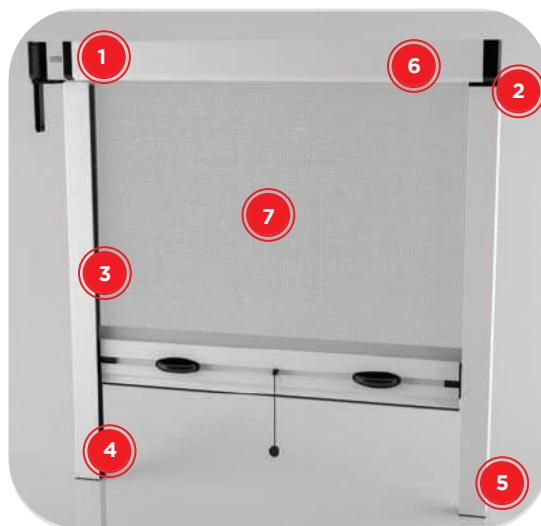

3 GUIDA ANTIVENTO

La guida antivento è il brevetto Bettio per evitare fuoriuscite del telo in caso di forte vento.

4 CLIC-CLAK®

L'unico sistema certificato per aprire la zanzariera in modo facile e sicuro, semplicemente sfiorando la barra maniglia.

5 ZOCCOLO INTERNO

Accessorio interno alle guide che consente uno stabile aggancio della barra maniglia.

6 CASSONETTO QUADRATO

Grazie al design universale e alle dimensioni ridotte, il modello si adatta facilmente ad ogni tipo di vano.

7 RETE AD ALTA VISIBILITÀ

Una soluzione semplice ed efficace per ridurre ulteriormente l'impatto visivo ed aumentare la luminosità dell'ambiente a zanzariera chiusa.