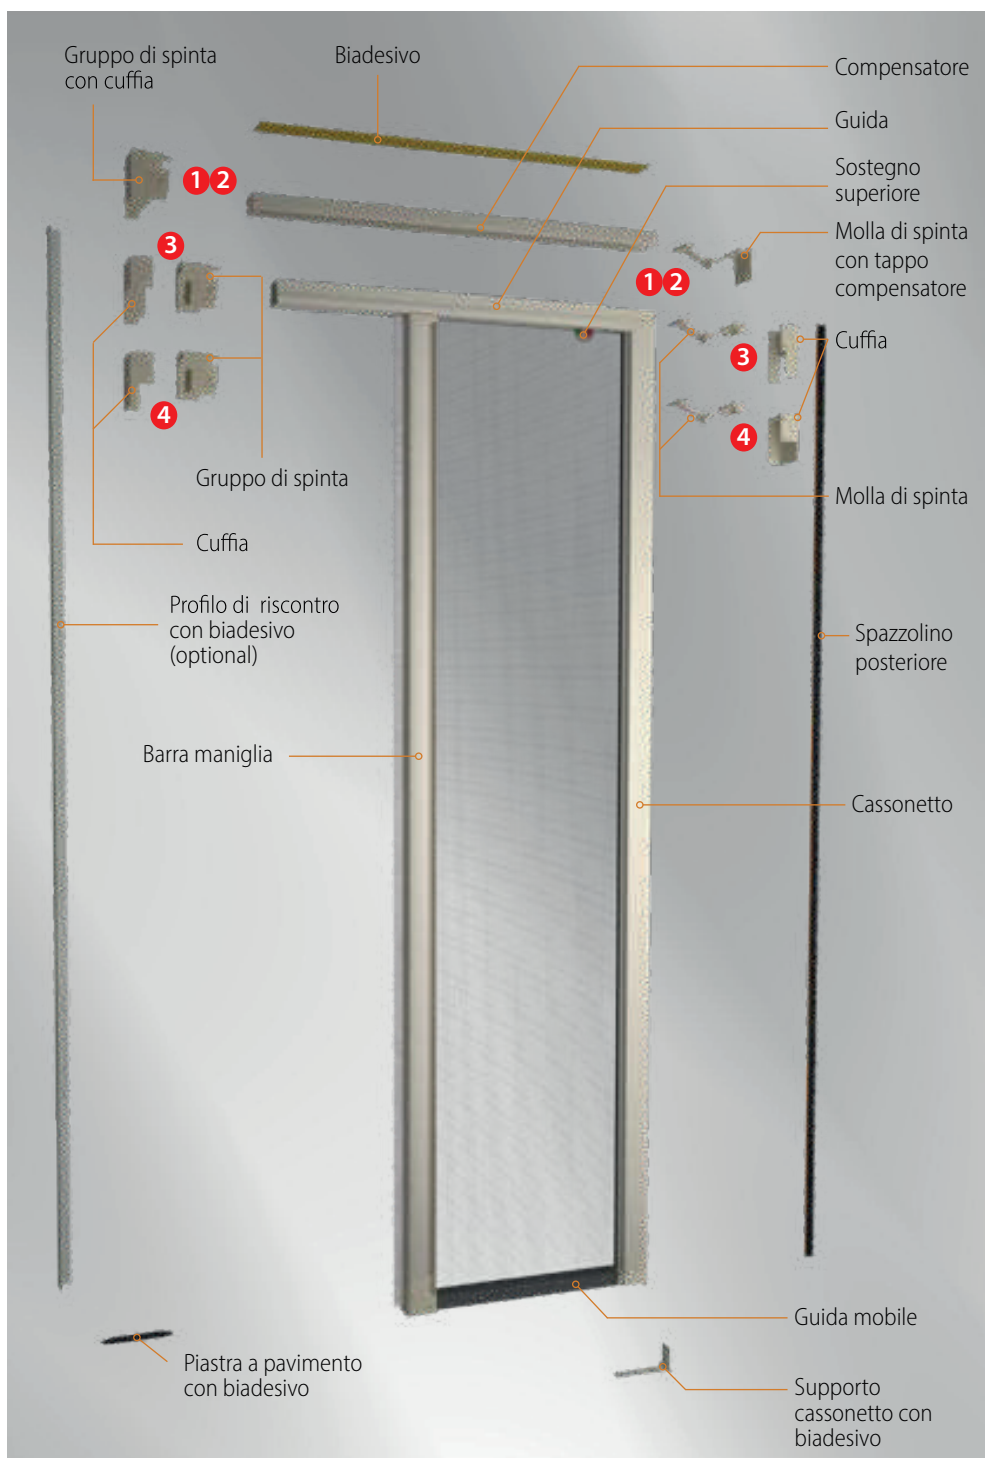

DETTAGLI TECNICI