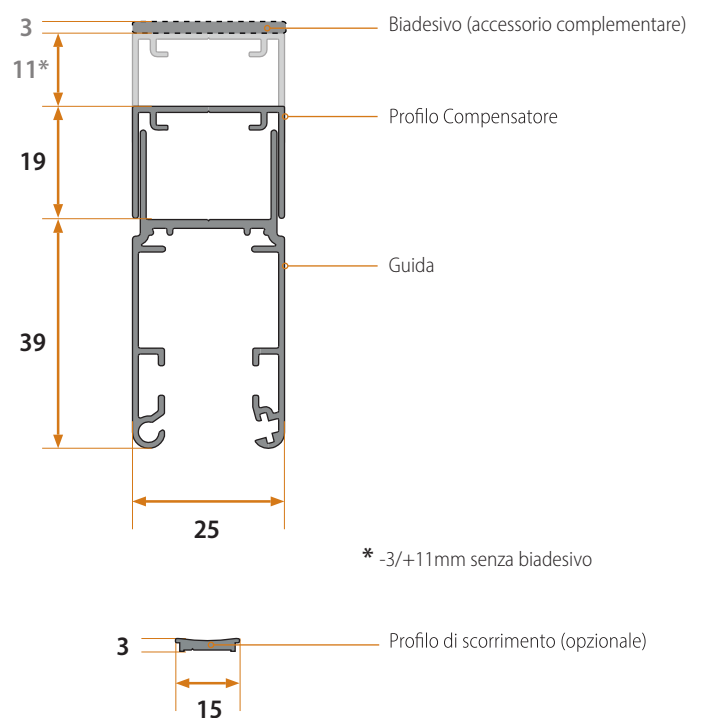

MISURE REALIZZABILI

UN BATTENTE

da L 500 x H 580 mm
a L 1800 x H 3000 mm

DUE BATTENTI

da L 1000 x H 580 mm
a L 3600 x H 3000 mm

DETTAGLI TECNICI

- 1 SI FERMA IN TUTTE LE POSIZIONI**
Pratica da utilizzare, grazie alla possibilità di bloccare la barra maniglia in qualsiasi posizione.
- 2 INSTALLAZIONE SU SERRAMENTI SCORREVOLI**
La zanzariera si regge da sola grazie al "tappo compensatore", senza la necessità di superfici di appoggio posteriori al cassonetto.
- 3 GUIDA MOBILE A SCOMPARSA**
La guida viene rilasciata gradualmente dalla barra maniglia, grazie all'innovativo brevetto Bettio.
- 4 RETE PLISSETTATA GRIGIA O NERA**
Massimo valore estetico per questo tipo di rete, che consente il raggiungimento di elevate prestazioni tecniche.
- 5 PROFILO DI RISCONTRO**
Nella versione ad un battente, può essere installato un profilo di riscontro, consigliato per correggere eventuali fuori squadra.
- 6 INSTALLAZIONE SENZA VITI**
Se le pareti lo consentono, è possibile installare la zanzariera senza l'ausilio di viti, grazie ad uno speciale biadesivo.

UN BATTENTE

DUE BATTENTI

GUIDA A SCOMPARSA

MONTAGGIO SENZA VITI

ATTACCO FRONTALE

Sezione Profili

Sezione orizzontale

Sezione verticale