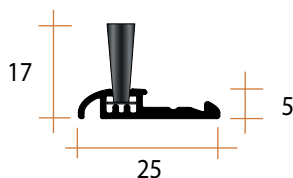

Optional
Profilo di riscontro
Consigliato per fuori squadra
maggiori di 7 mm.