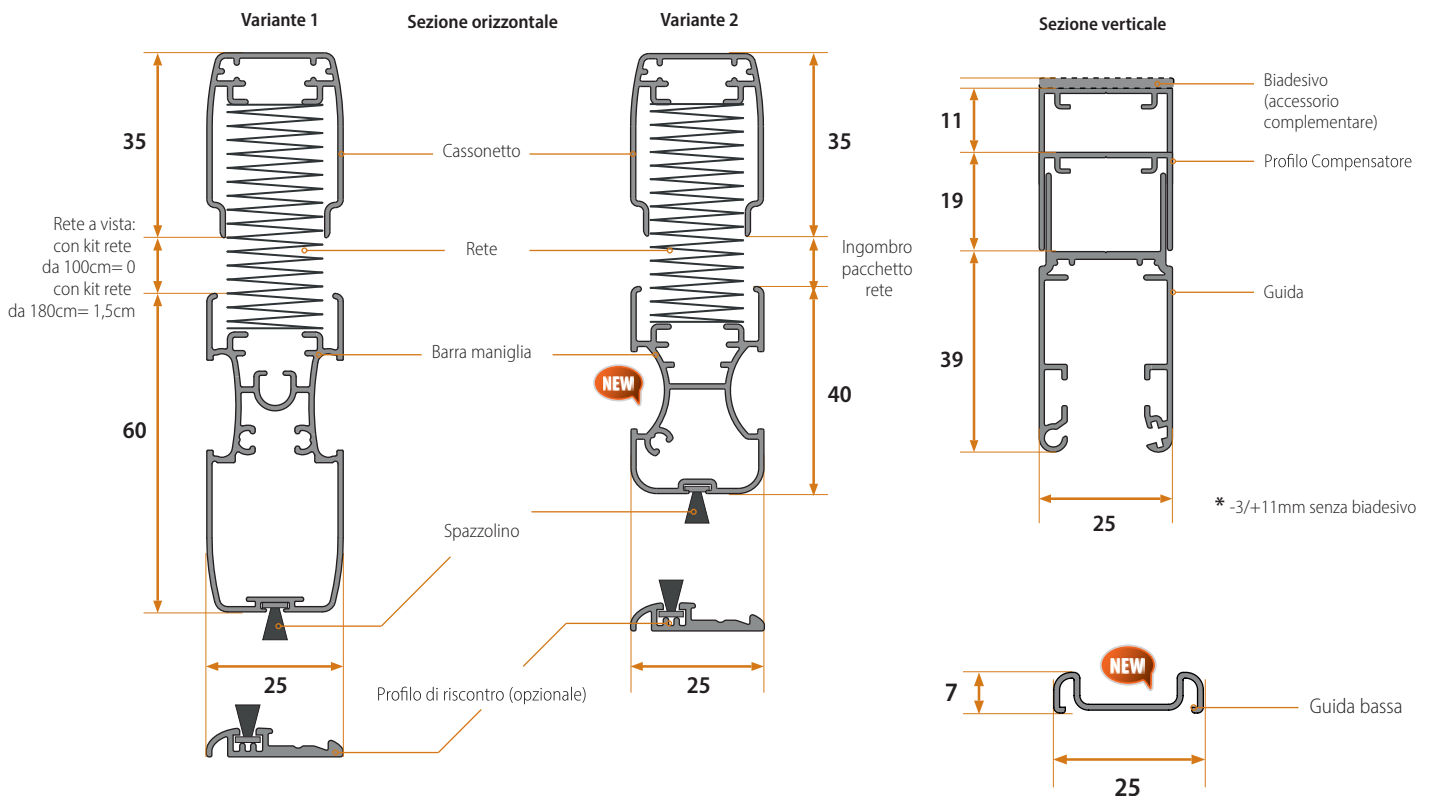

da L 285 x H 200 mm
a L 2450 x H 3000 mm

DUE BATTENTI

da L 570 x H 200 mm
a L 4900 x H 3000 mm

Sezione Profili

COLORAZIONI E OPTIONAL

COLORAZIONE ALLUMINIO

Verniciati RAL

Verniciati Gotico