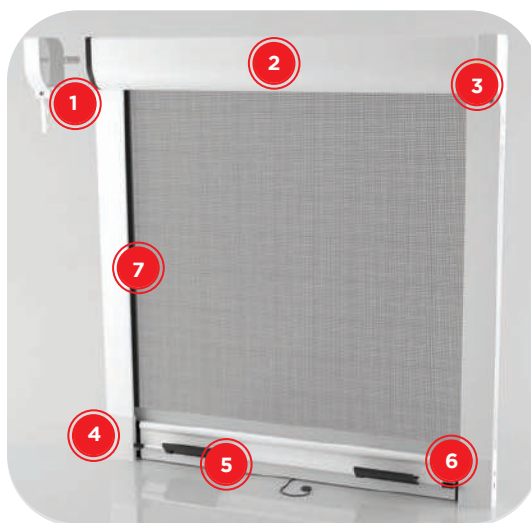

DETTAGLI TECNICI

1

MOLLA DI SOSTEGNO

Grazie alla sua spinta, mantiene fermo il cassonetto, facilitandone l'installazione.

2

UNICA BARRA

Un'unica barra cassonetto di 39 mm, disponibile con due altezze rete differenti: per porte e per finestre.

3

CUFFIE TELESCOPICHE

In dotazione di serie, sono cuffie in plastica adattabili in larghezza, per installare la zanzariera anche nei fori più irregolari.

- 4 ZOCOLI REGOLABILI**
 In dotazione di serie, si regolano in altezza per consentire l'installazione del prodotto anche in vani fuori squadra.
- 5 MANIGLIETTE**
 Disponibili come accessorio optional, rendono più agevole la presa per aprire e chiudere la zanzariera.
- 6 SPIGOLI ARROTONDATI**
 Gli spigoli vivi in alluminio sono coperti da protezioni in plastica, per la massima sicurezza di utilizzo e manovrabilità.
- 7 GUIDA ANTIVENTO**
 Disponibile come optional, la guida antivento è il brevetto Bettio per evitare fuoriuscite del telo in caso di forte vento.