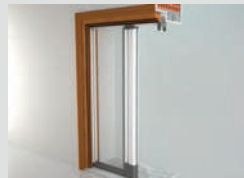

SENZA BARRIERE

NUOVA GUIDA MOBILE ANTICIMICE

UN BATTENTE

DUE BATTENTI

AD INCASSO

DI SERIE:
INSTALLAZIONE SU SERRAMENTI SCORREVOLI CON UN'ANTA FISSA
Neoscenica® è dotata di un cassonetto autoportante che può essere installato senza pareti posteriori il cassonetto, come per esempio solo sull'anta apribile di un alzante scorrevole.