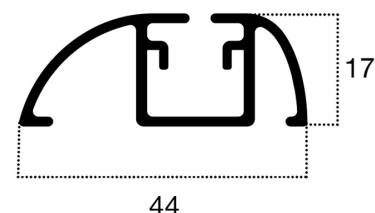

Le dimensioni della prisma 50 laterale devono essere trasmesse in mm indicando base x altezza, specificando se trattasi di misura finita o luce.

Misura finita: la zanzariera verrà fornita con le stesse misure ordinate.

Misura luce (specificare): la zanzariera verrà fornita 3 mm in meno sul lato cassonetto.