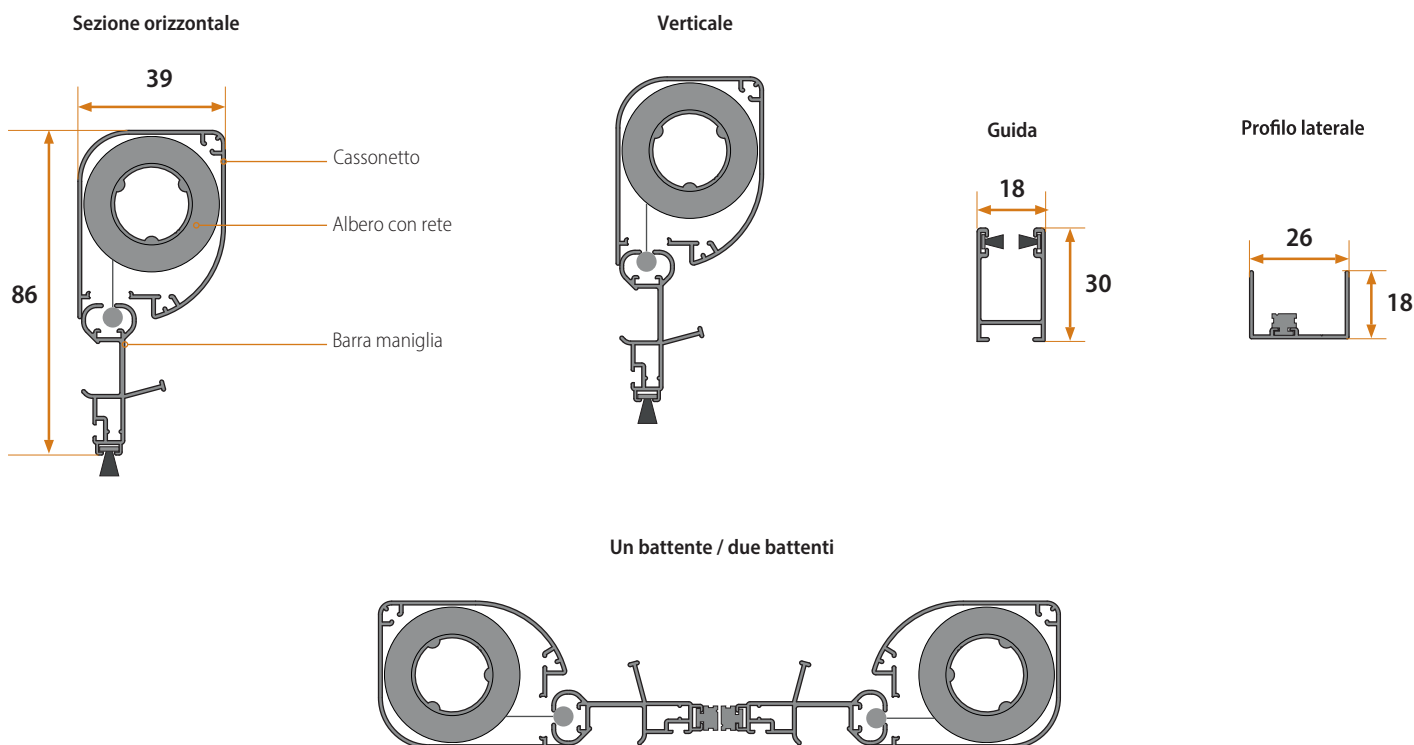

Sezione Profili