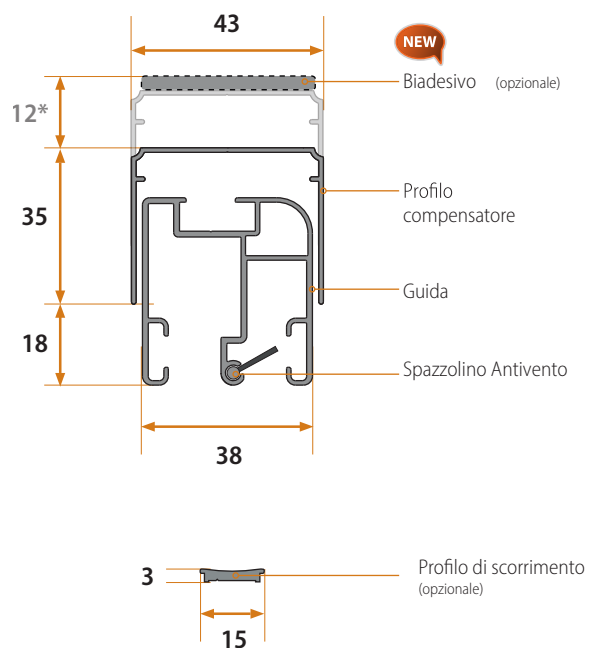

Sezione verticale